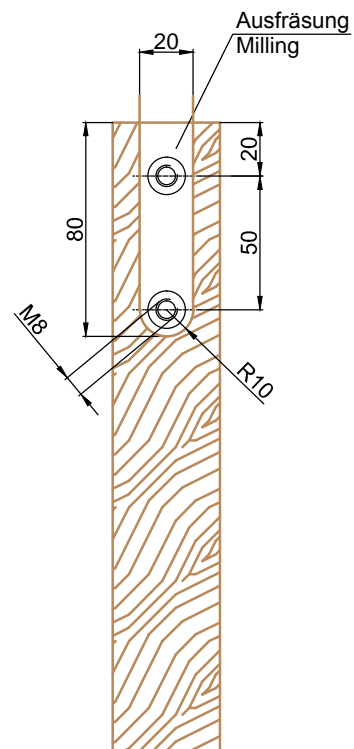

SL.2200
 Bitte bei Bestellung
 Ø20 oder Ø40mm angeben.
 Please specify Ø20 or
 Ø40mm with purchase order.

Befestigungsmaterial
 im Lieferumfang enthalten
 Fastening parts included
 in delivery

Technische Änderungen vorbehalten - subject to change without notice!

Bezeichnung:	Einhängelasche für Holzleiter "Eigenbau"		
description:	Hangers for self- made wooden ladder		
Modell: model:	SL.6031	CAD-Maßstab: CAD-scale:	1:1
		Datum: date:	15.03.2012

MWE
 Edelstahlmanufaktur GmbH
 Am Steinbusch 7
 D-48351 Everswinkel
 Tel.: +49(0)2582-9960-0
 Fax: +49(0)2582-9960-128
 www.mwe.de
 info@mwe.de