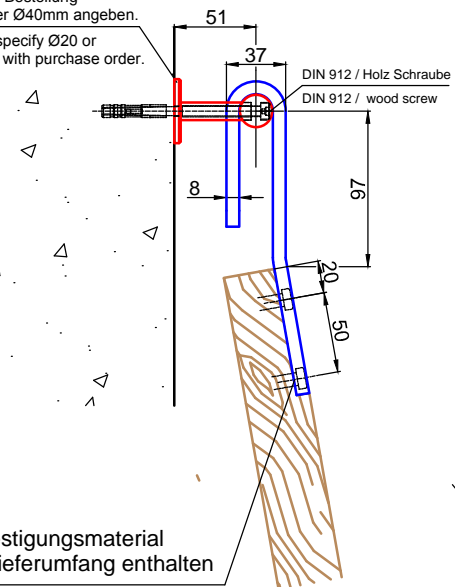

SL.2200
 Bitte bei Bestellung
 Ø20 oder Ø40mm angeben.
 Please specify Ø20 or
 Ø40mm with purchase order.

Befestigungsmaterial
 im Lieferumfang enthalten
 Fastening parts included
 in delivery

Technische Änderungen vorbehalten - subject to change without notice!

Bezeichnung:	Einhängelasche für Holzleiter "Eigenbau"		
description:	Hangers for self- made wooden ladder		
Modell: model:	SL.6031	CAD-Maßstab: CAD-scale:	1:1
		Datum: date:	15.03.2012

MWE
 Edelstahlmanufaktur GmbH
 Am Steinbusch 7
 D-48351 Everswinkel
 Tel.: +49(0)2582-9960-0
 Fax: +49(0)2582-9960-128
 www.mwe.de
 info@mwe.de