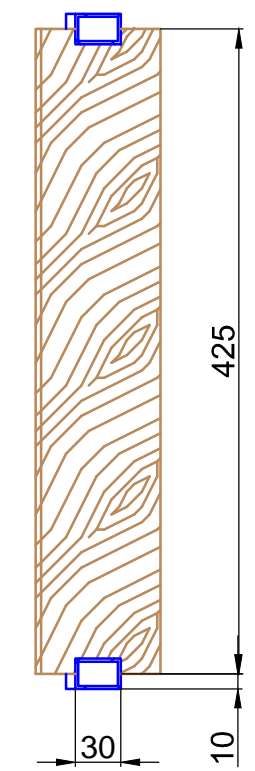

SL.2200
 Bitte bei Bestellung
 Ø20 oder Ø40mm angeben.
 Please specify Ø20 or
 Ø40mm with purchase order.
 Bitte den Aushebeschutz
 mittels Schraube einstellen.
 Please adjust the safety bolt
 using the eccentric screw.

A - A 10°

- Holzstufe
 wooden step
- Ahorn SL.6015.A
 maple
 - Buche SL.6016.B
 beech
 - Eiche SL.6016.E
 oak
 - Wenge SL.6016.E
 wenge

Leiter Anschlusshöhe, bitte bei Bestellung angeben!
 Please specify ladder height up to CL of rail in your purchase order!

Technische Änderungen vorbehalten - subject to change without notice!

Bezeichnung:	Schiebeleiter eckig mit Holzstufen		
description:	Square sliding ladder with wooden steps		
Modell: model:	SL.6070.AK.H	CAD-Maßstab: CAD-scale:	1:1
		Datum: date:	16.03.2012