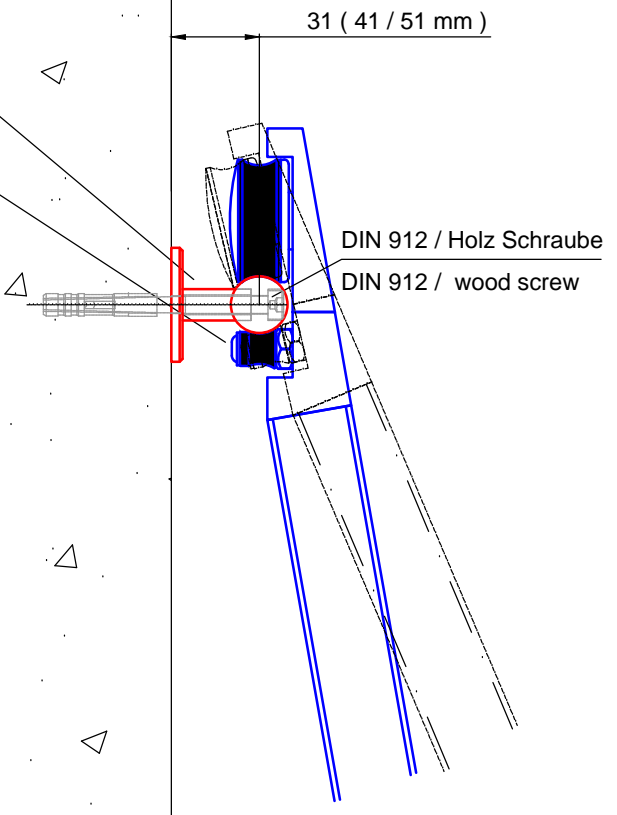

SL.2200
 Bitte bei Bestellung
 Ø20 oder Ø40mm angeben.
 Please specify Ø20 or
 Ø40mm with purchase order.
 Bitte den Aushebeschutz
 mittels Schraube einstellen.
 Please adjust the safety bolt
 using the eccentric screw.

A - A 10°

- Holzstufe
 wooden step
- Ahorn SL.6015.A
 maple
 - Buche SL.6016.B
 beech
 - Eiche SL.6016.E
 oak
 - Wenge SL.6016.E
 wenge

Leiter Anschlusshöhe, bitte bei Bestellung angeben!
 Please specify ladder height up to CL of rail in your purchase order!

Technische Änderungen vorbehalten - subject to change without notice!

Bezeichnung:	Schiebeleiter eckig mit Holzstufen		
description:	Square sliding ladder with wooden steps		
Modell: model:	SL.6070.AK.H	CAD-Maßstab: CAD-scale:	1:1
		Datum: date:	16.03.2012