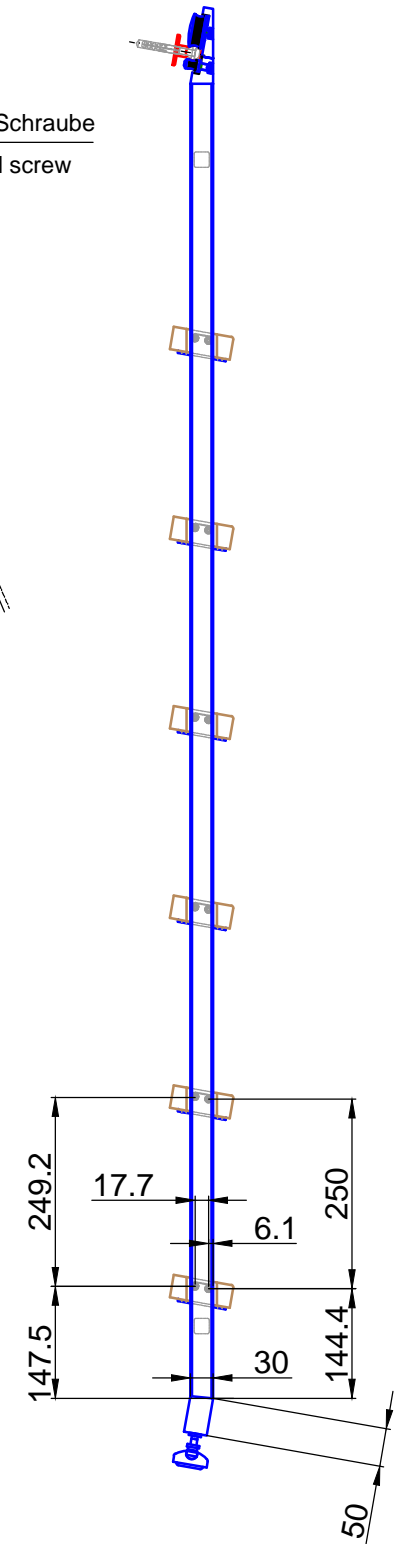

SL.2200
 Bitte bei Bestellung
 Ø20 oder Ø40mm angeben.
 Please specify Ø20 or
 Ø40mm with purchase order.
 Bitte den Aushebeschutz
 mittels Schraube einstellen.
 Please adjust the safety bolt
 using the eccentric screw.

A - A 10°

- Holzstufe
 wooden step
- Ahorn SL.6015.A
 maple
 - Buche SL.6016.B
 beech
 - Eiche SL.6016.E
 oak
 - Wenge SL.6016.E
 wenge

Leiter Anschlusshöhe, bitte bei Bestellung angeben!
 Please specify ladder height up to CL of rail in your purchase order!

Technische Änderungen vorbehalten - subject to change without notice!

Bezeichnung:	Schiebeleiter eckig mit Holzstufen		
description:	Square sliding ladder with wooden steps		
Modell: model:	SL.6070.AK.H	CAD-Maßstab: CAD-scale:	1:1
		Datum: date:	16.03.2012