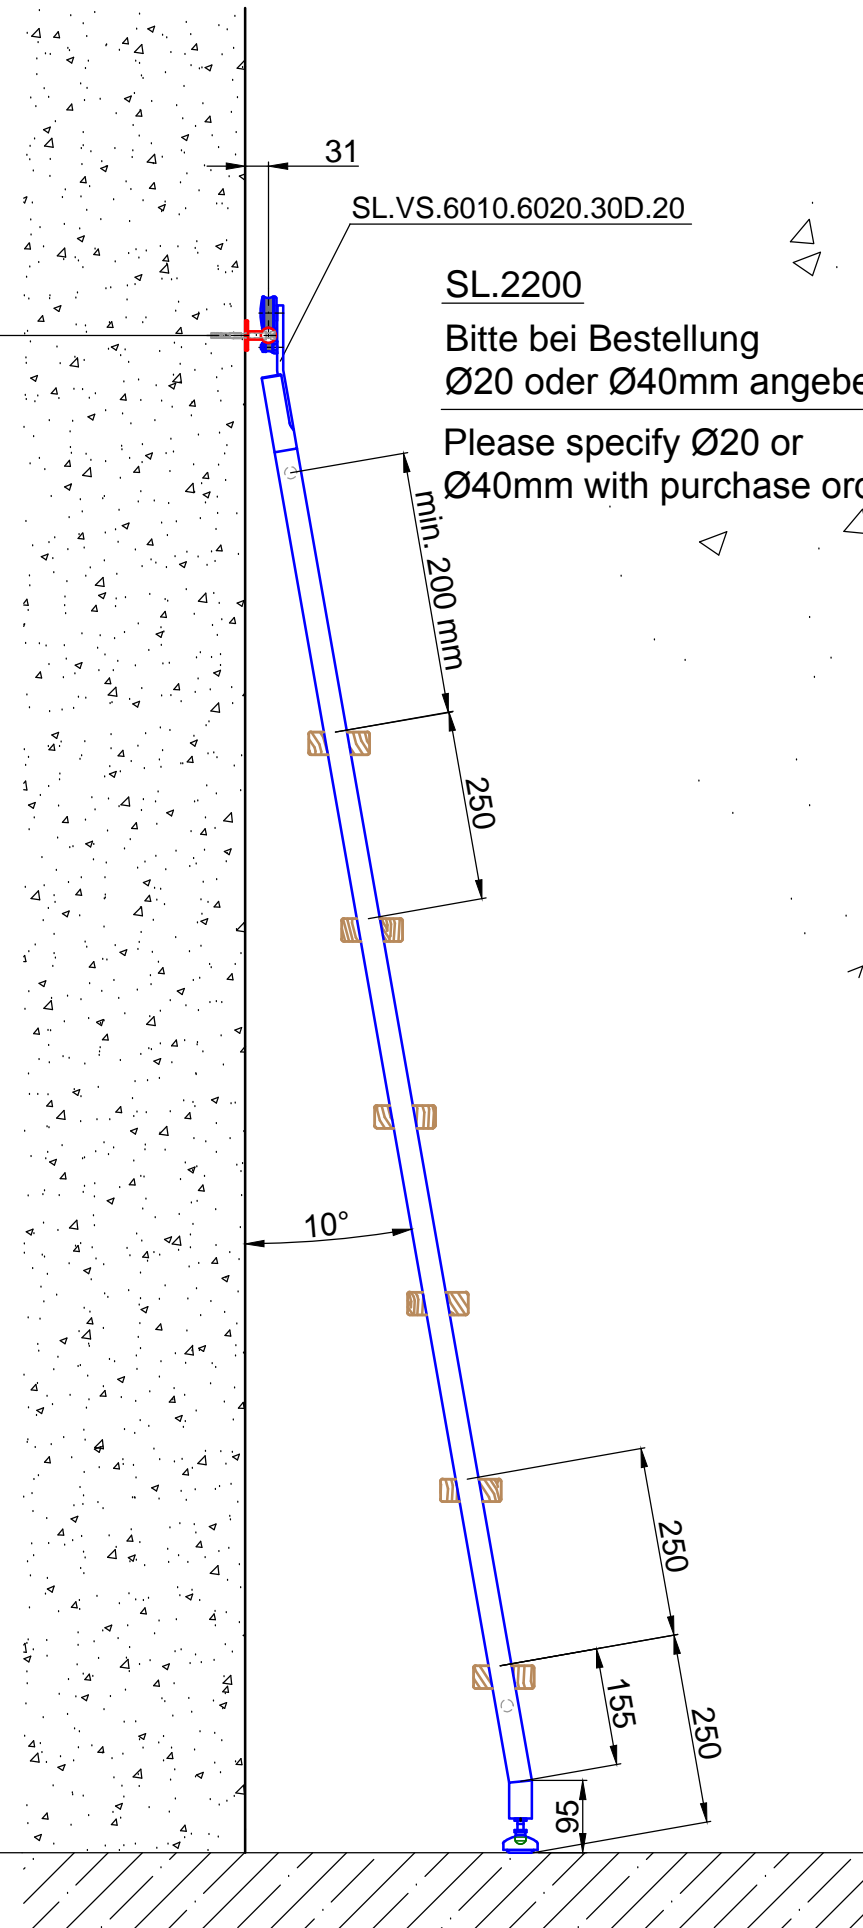

Leiter Anschlusshöhe, bitte bei Bestellung angeben!  
Ladder fastening height, please specify ladder height up to center line of rail in your purchase order!

Bezeichnung:	Schiebeleiter für Holzstufen		
description:	Sliding ladder prepared to receive wooden steps		
Modell: model:	SL.6010	CAD-Maßstab: CAD-scale:	1:1
		Datum: date:	15.03.2012