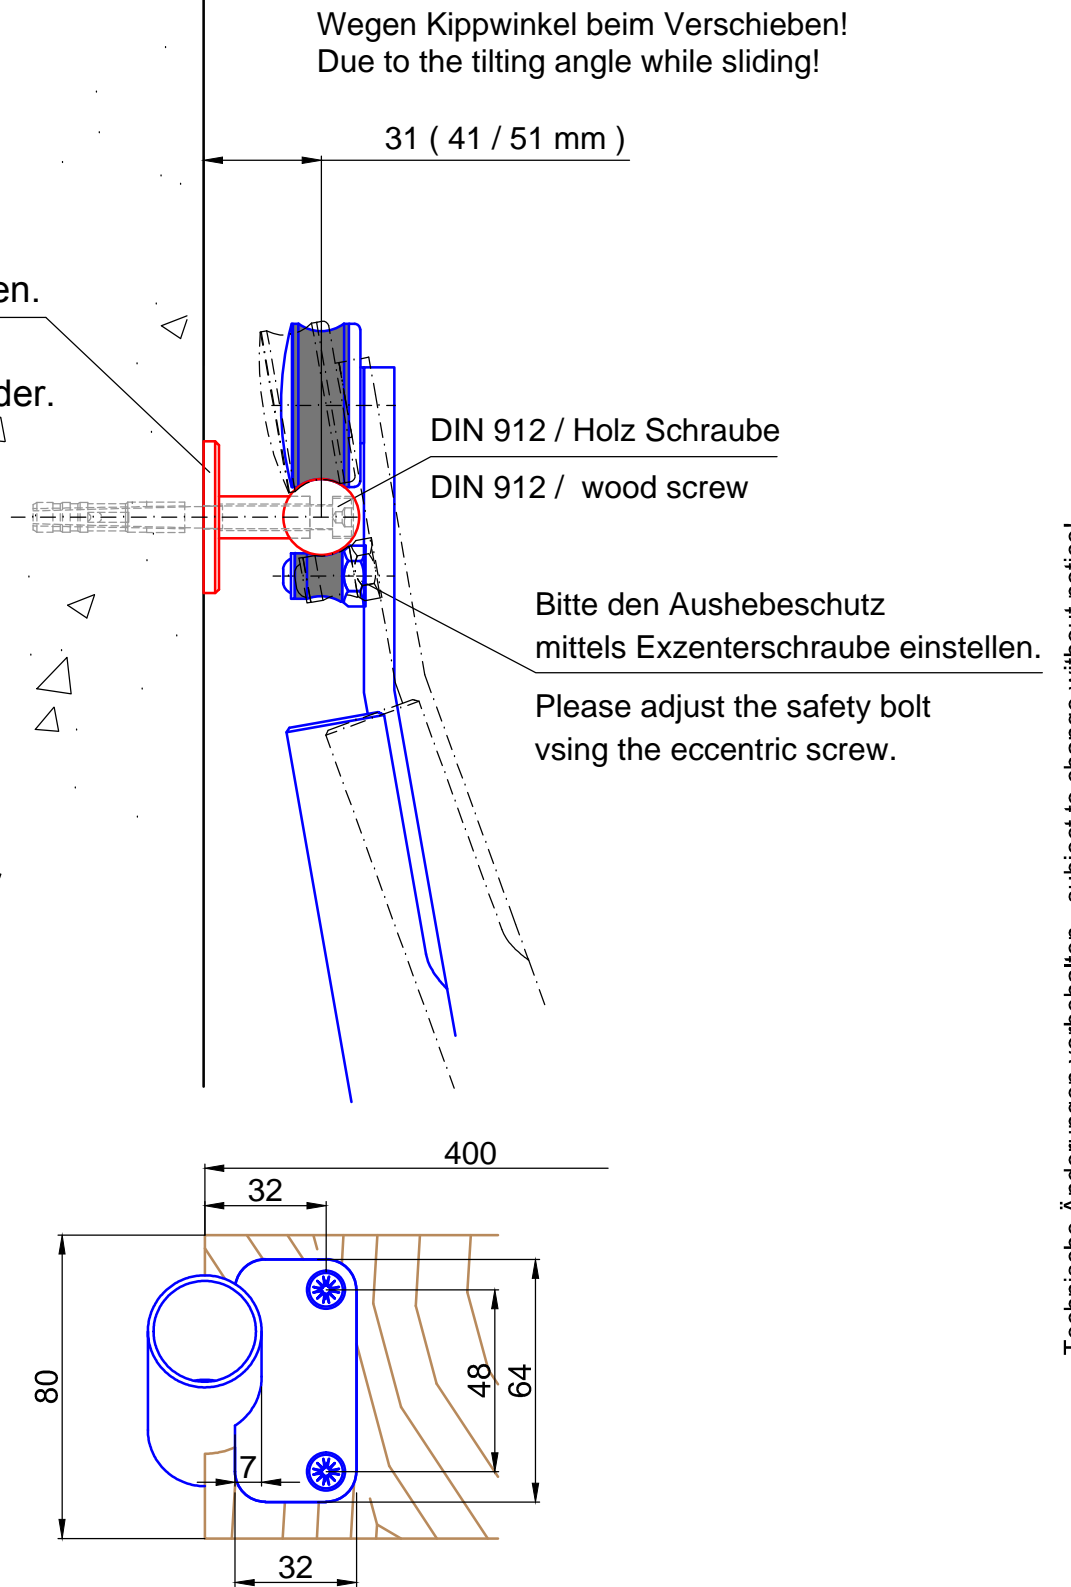

Leiter Anschlusshöhe, bitte bei Bestellung angeben!  
Ladder fastening height, please specify ladder height up to center line of rail in your purchase order!

Bezeichnung:	Schiebeleiter für Holzstufen		
description:	Sliding ladder prepared to receive wooden steps		
Modell: model:	SL.6010	CAD-Maßstab: CAD-scale:	1:1
		Datum: date:	15.03.2012